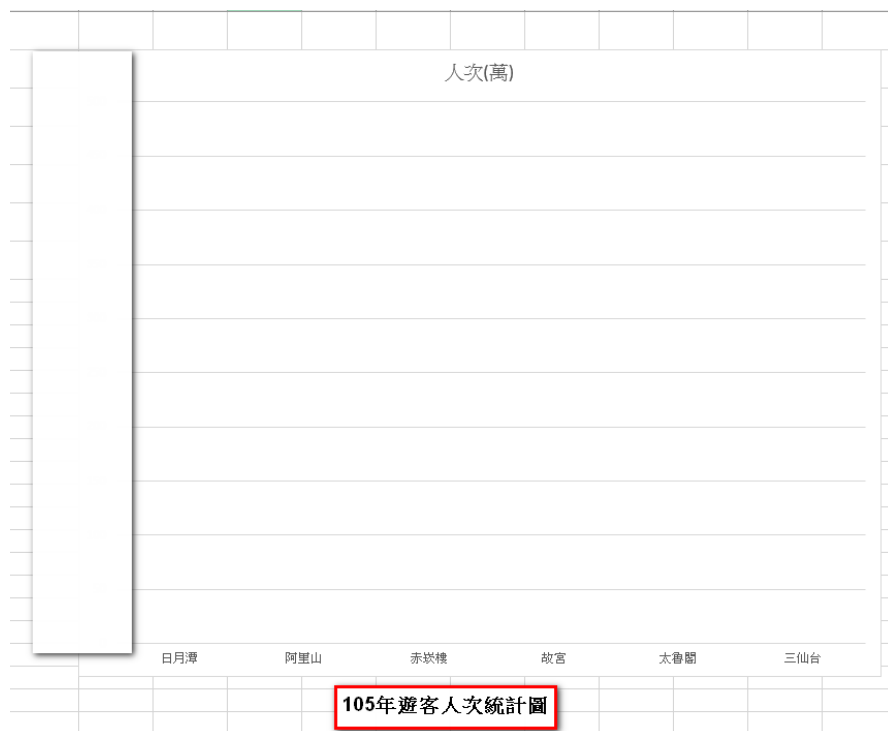

| 項目 | 人次(萬) |
|-----|-------|
| 日月潭 | 373 |
| 阿里山 | 225 |
| 赤崁樓 | 76 |
| 故宮 | 467 |
| 太魯閣 | 170 |
| 三仙台 | 68 |

| 項目 | 人次(萬) |
|-----|-------|
| 日月潭 | 373 |
| 阿里山 | 225 |
| 赤崁樓 | 76 |
| 故宮 | 467 |
| 太魯閣 | 170 |
| 三仙台 | 68 |